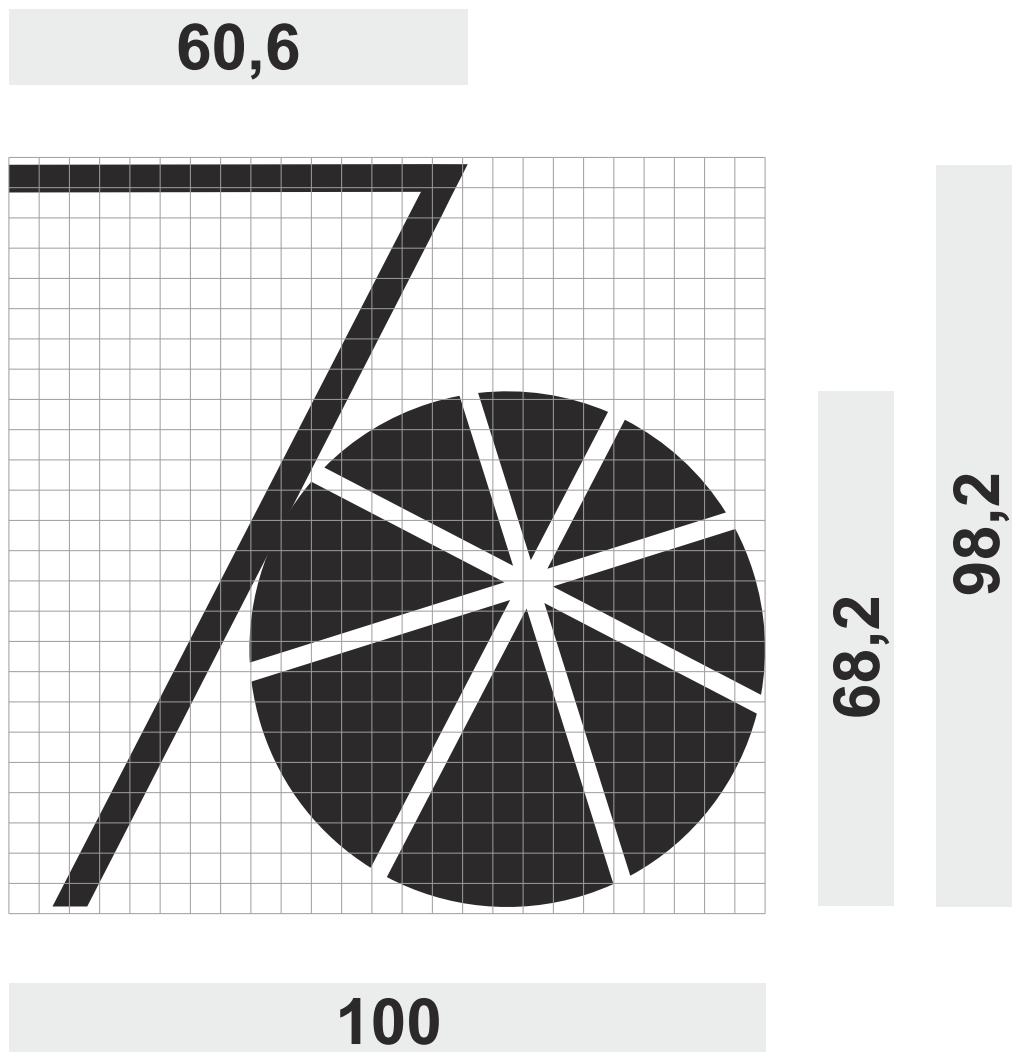

**P 3.1**

**DEFINÍCIA LOGOTYPU / Základný logotyp 70. výročia  
Technickej univerzity vo Zvolene a jeho verzie**

Logotyp 70. výročia vzniku TUZVO svojím vizuálom poukazuje na všeobecné zameranie univerzity výsledkom čoho je technicky koncipované vyobrazenie znaku. Primárnym cieľom logotypu je pripomenúť a zároveň poukázať na význam výročia, konkrétne na 70 rokov moderného vzdelávania najmä v oblasti lesníctva, drevárstva a ekológie. Základná forma logotypu výročia pozostáva z čísla „70“, resp. z letopočtov ohraničujúcich obdobie „1952 - 2022“ a z názvu univerzity, alebo z jej skráteného názvu „tuzvo“.

Jednoduchý lineárny tvar číslice „7“ dopĺňa číslica „0“ v tvare kruhu, ktorý je stredovo rozdelený na 8 častí (stred deliacich osí je excentricky umiestnený). Osové členenie kruhu je odkazom na oficiálne logo Technickej univerzity vo Zvolene, ktorého tvar je odvodený z architektonického riešenia auly.

**P 3.1A**

**Základná konštrukcia logotypu 70. výročia univerzity:  
štvorcová sieť / čierno-biely variant**

Základným motívom logotypu je výtvarne štylizované číslo „70“. Jednoduchý lineárny tvar číslice „7“ dopĺňa číslica „0“ v tvare kruhu, ktorý je stredovo rozdelený na 8 častí (stred deliacich osí je excentricky umiestnený). Osové členenie kruhu je odkazom na oficiálne logo Technickej univerzity vo Zvolene, ktorého tvar je odvodený z architektonického riešenia auly.